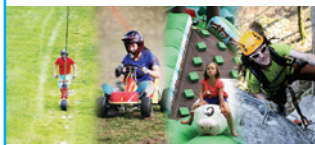

## Descentes

Roll'herbe / Devalkart

**3.50 €** la descente

à partir de

**3** tours = **1** GRATUIT

**8** tours = **4** GRATUITS

**12** tours = **8** GRATUITS

Remontées VTT

## Parcours dans les Arbres

Épicéa ou Écureuil

Parcours supplémentaire

Accompagnateur obligatoire pour les enfants de - 1.40m

**8 €**

**2 €**

**5 €**

Parcours Grand Crô ou Sapin