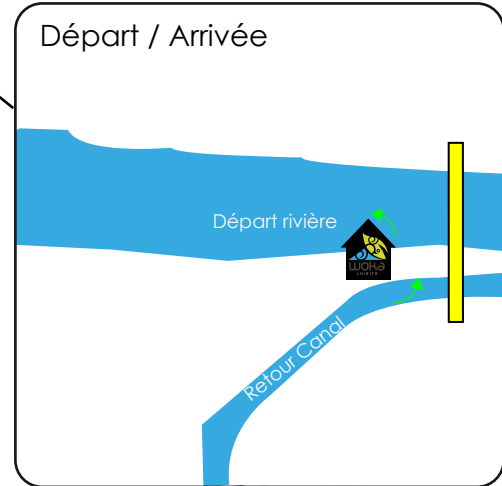

woka
LOISIRS

AVANNE : 03 81 87 53 11

AVANNE

- Site WOKA Loisirs
- Départs et Arrivées
- Barage
- Pont
- Passage conseillé
- Interdit / Danger

500 m

RANCENAY

Rancenay

Passage au milieu, légèrement à droite

Débarquement à gauche, en face de la falaise, avant l'entrée de l'écluse

Ecluse Portage obligatoire

Règlementation d'accès au canal :
- Ne pas toucher aux bateaux stationnés sur le canal
- Les bateaux fluviaux sont prioritaires, serrez vous à droite pour les laisser passer