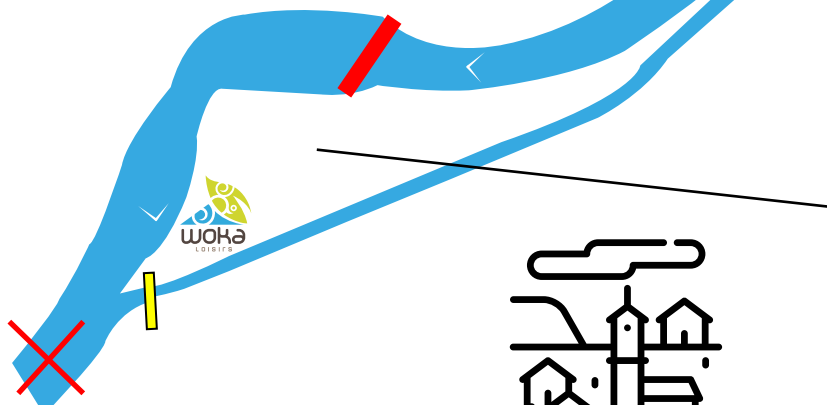

woka
LOISIRS

AVANNE : 03 81 87 53 11

AVANNE

- Site WOKA Loisirs
- Départs et Arrivées
- Barage
- Pont
- Passage conseillé
- Interdit / Danger

500 m

RANCENAY

Rancenay

Passage au milieu, légèrement à droite

Débarquement à gauche, en face de la falaise, avant l'entrée de l'écluse

Ecluse Portage obligatoire

Règlementation d'accès au canal :
- Ne pas toucher aux bateaux stationnés sur le canal
- Les bateaux fluviaux sont prioritaires, serrez vous à droite pour les laisser passer