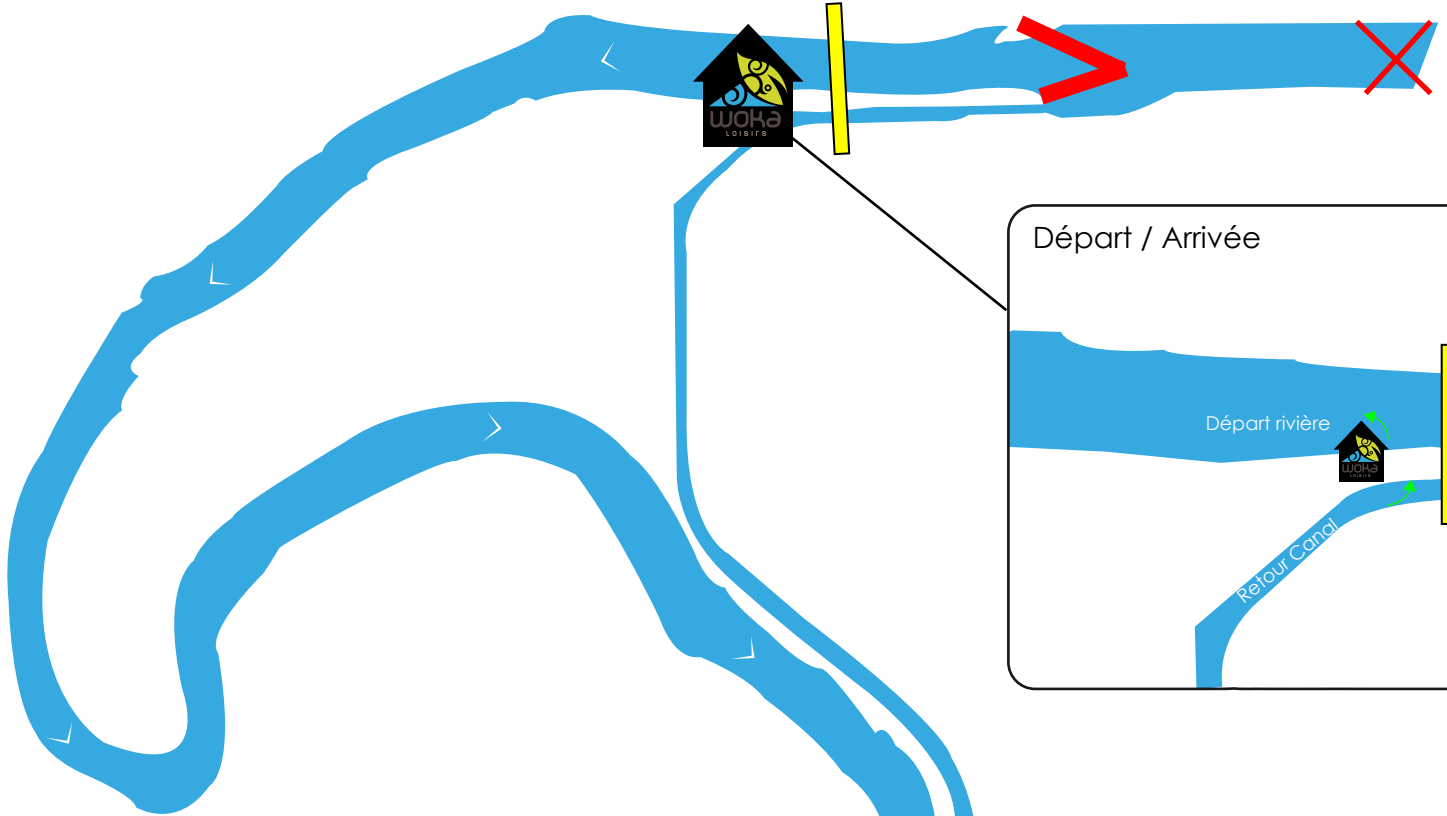

woka
LOISIRS

AVANNE : 03 81 87 53 11

AVANNE

- Site WOKA Loisirs
- Départs et Arrivées
- Barage
- Pont
- Passage conseillé
- Interdit / Danger

500 m

RANCENAY

Rancenay

Passage au milieu, légèrement à droite

Débarquement à gauche, en face de la falaise, avant l'entrée de l'écluse

Ecluse Portage obligatoire

Règlementation d'accès au canal :
- Ne pas toucher aux bateaux stationnés sur le canal
- Les bateaux fluviaux sont prioritaires, serrez vous à droite pour les laisser passer