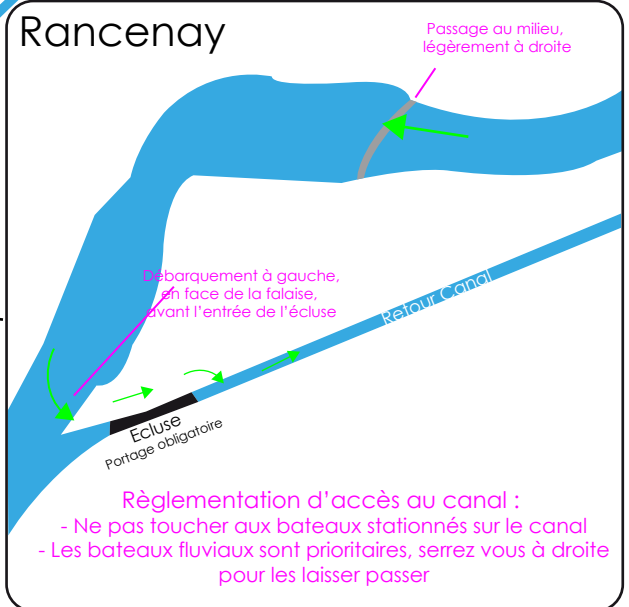

woka
LOISIRS

AVANNE : 03 81 87 53 11

AVANNE

- Site WOKA Loisirs
- Départs et Arrivées
- Barage
- Pont
- Passage conseillé
- Interdit / Danger

500 m

RANCENAY

Rancenay

Passage au milieu, légèrement à droite

Débarquement à gauche, en face de la falaise, avant l'entrée de l'écluse

Ecluse Portage obligatoire

Règlementation d'accès au canal :
- Ne pas toucher aux bateaux stationnés sur le canal
- Les bateaux fluviaux sont prioritaires, serrez vous à droite pour les laisser passer